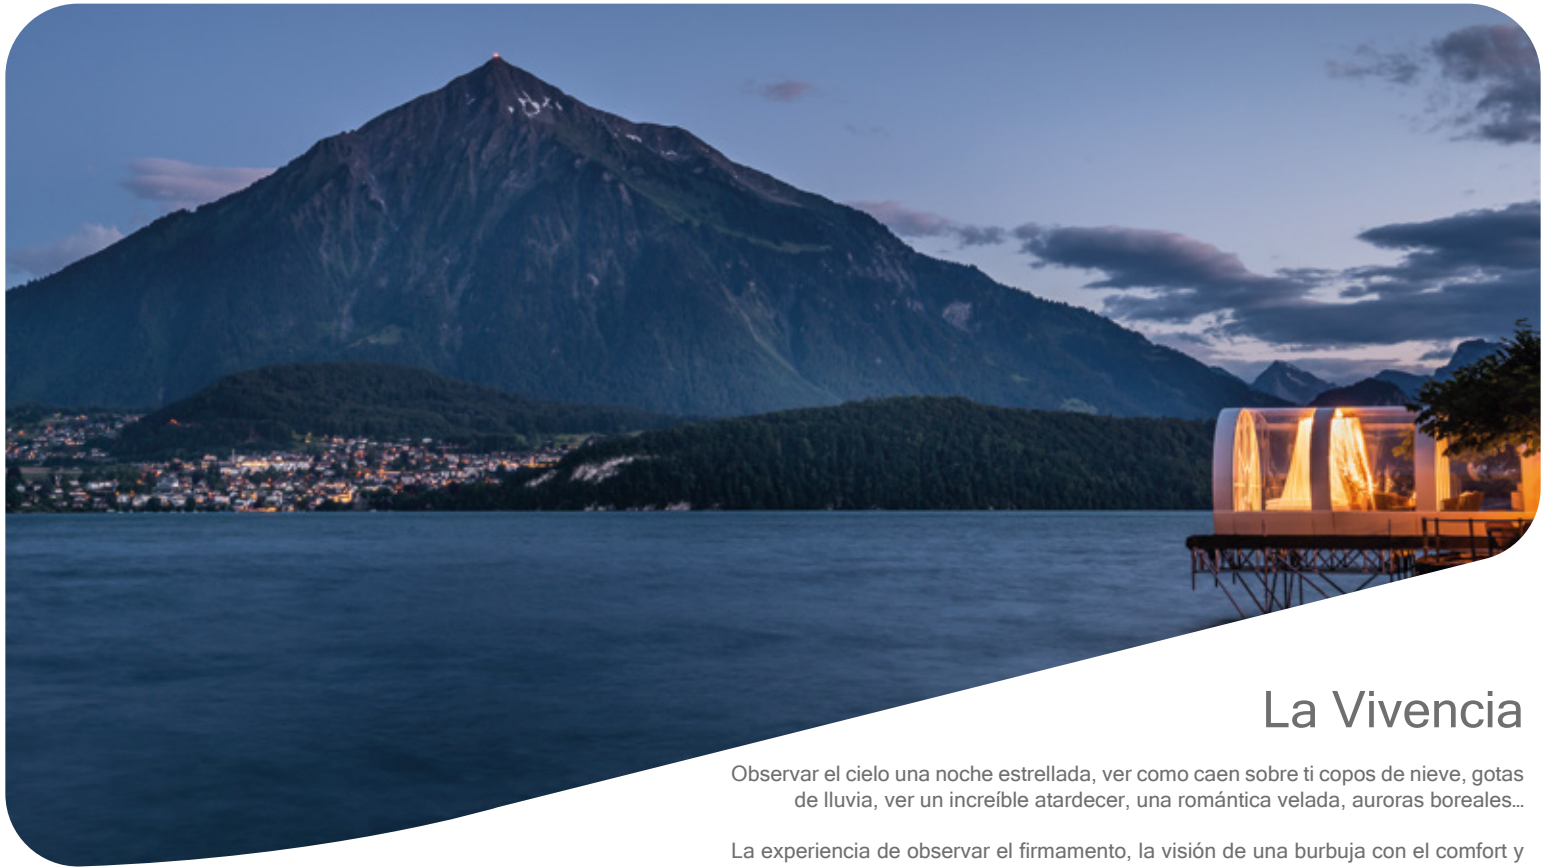

Inmersión en la naturaleza y confort absoluto.

“Podemos integrarnos en la naturaleza con las comodidades que hemos creado en nuestra aventura evolutiva”

Jorge Saura
CEO

Crea una experiencia 360 grados

Crea un encantador refugio de glamping donde los huéspedes puedan sumergirse en la naturaleza, rodeados de exuberante vegetación y vistas impresionantes. Las estructuras Tubbo ofrecen una experiencia única y hermosa, proporcionando la mezcla perfecta de confort y conexión con el aire libre...

La Vivencia

Observar el cielo una noche estrellada, ver como caen sobre ti copos de nieve, gotas de lluvia, ver un increíble atardecer, una romántica velada, auroras boreales...

La experiencia de observar el firmamento, la visión de una burbuja con el confort y privacidad de una cabaña.