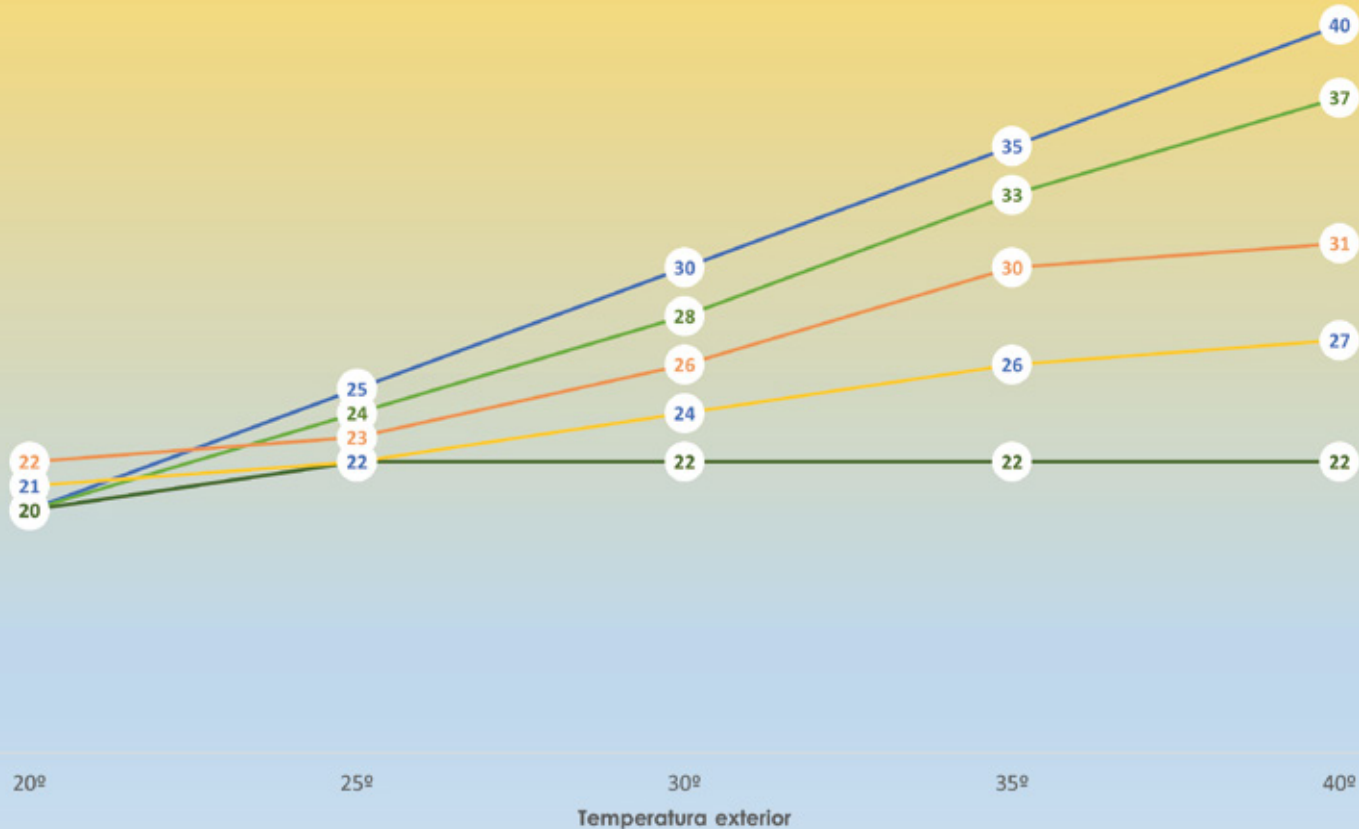

Tubbo Suite

6,6 x 3,6 metros (23,5 m2).

Tubbo Presidencial

8,6 x 3,6 metros (30,5 m2).

Accesorios

COMPARATIVA SOLUCIONES TUBBO

Temperatura interior del Tubbo

— Temperatura exterior a la sombra