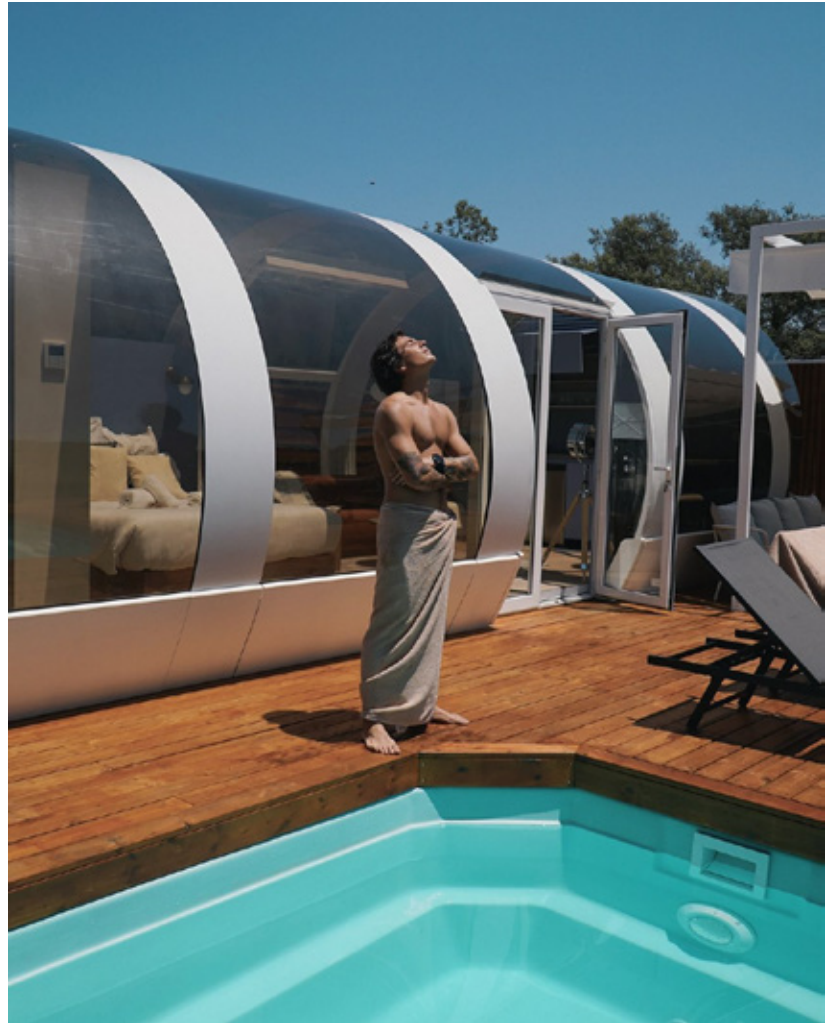

Experiencias inolvidables

Experience the unforgettable experience of staying in a luxury glamping, surrounded by natural beauty.