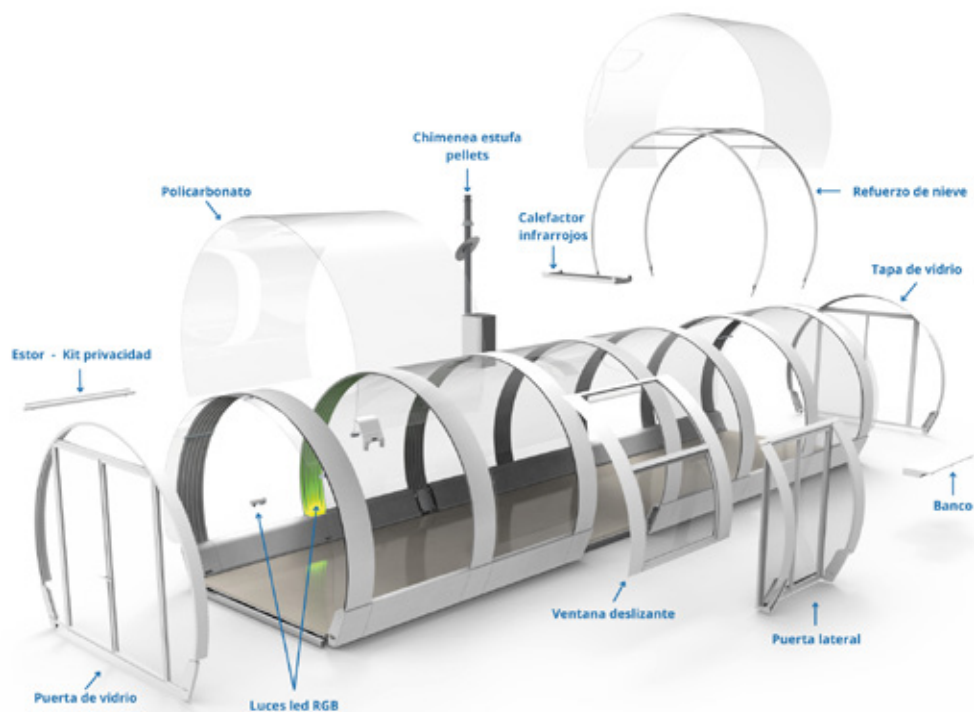

Tubbo Suite

6,6 x 3,6 metros (23,5 m2).

Tubbo Presidencial

8,6 x 3,6 metros (30,5 m2).

Accesorios

COMPARATIVA SOLUCIONES TUBBO

Temperatura interior del Tubbo

— Temperatura exterior a la sombra

— Tubbo aislado y aire acondicionado

— Tubbo estandar con sombra camuflaje y AC

— Tubbo estandar con sombra camuflaje y ventana

— tubbo estandar con sombra flop y AC

Nuestra pasión por disfrutar del cielo estrellado ha resultado en el diseño de increíbles estructuras atractivas, con una vista panorámica de 180 grados.