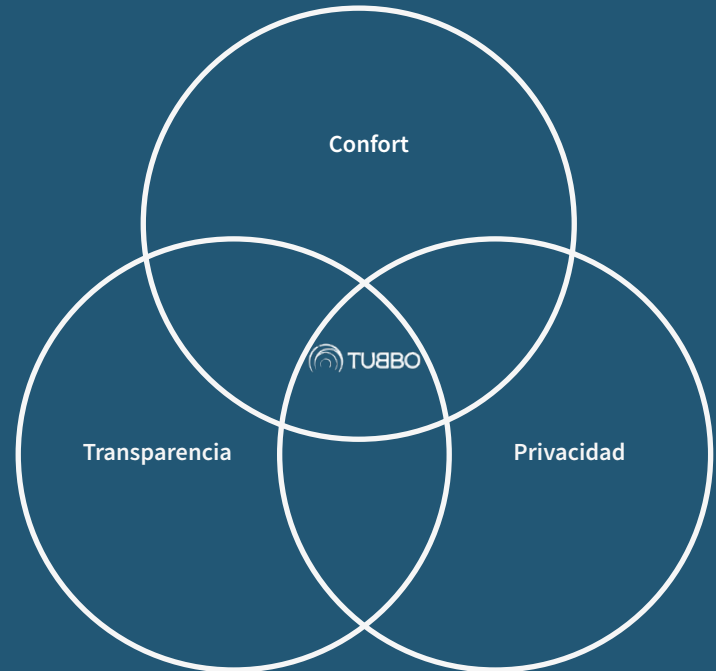

Nuestra pasión por disfrutar del cielo estrellado ha resultado en el diseño de increíbles estructuras atractivas, con una vista panorámica de 180 grados.

Transparencia

Disfruta de una visión de tu entorno y de la naturaleza completamente panorámica, 180º de transparencia con vistas al cielo.

Confort

Una habitación sofisticada al servicio de tu descanso y de tu confort. Cada elemento que compone tu habitación está bien pensado para el máximo disfrute de tus huéspedes.

Privacidad

Ofrece un espacio íntimo sin sacrificar la transparencia, el diseño sofisticado de nuestra estructura proporciona una cobertura total de la estancia en los momentos que son más necesarios.

Estudio, diseño e innovación

Tras un profundo estudio de las soluciones existentes en el mercado del glamping, nuestro equipo se ha centrado en diseñar e innovar para poder ofrecer una solución novedosa, atractiva y asequible.

Hemos diseñado una solución que unifique el diseño, la transparencia, con el confort y la privacidad.