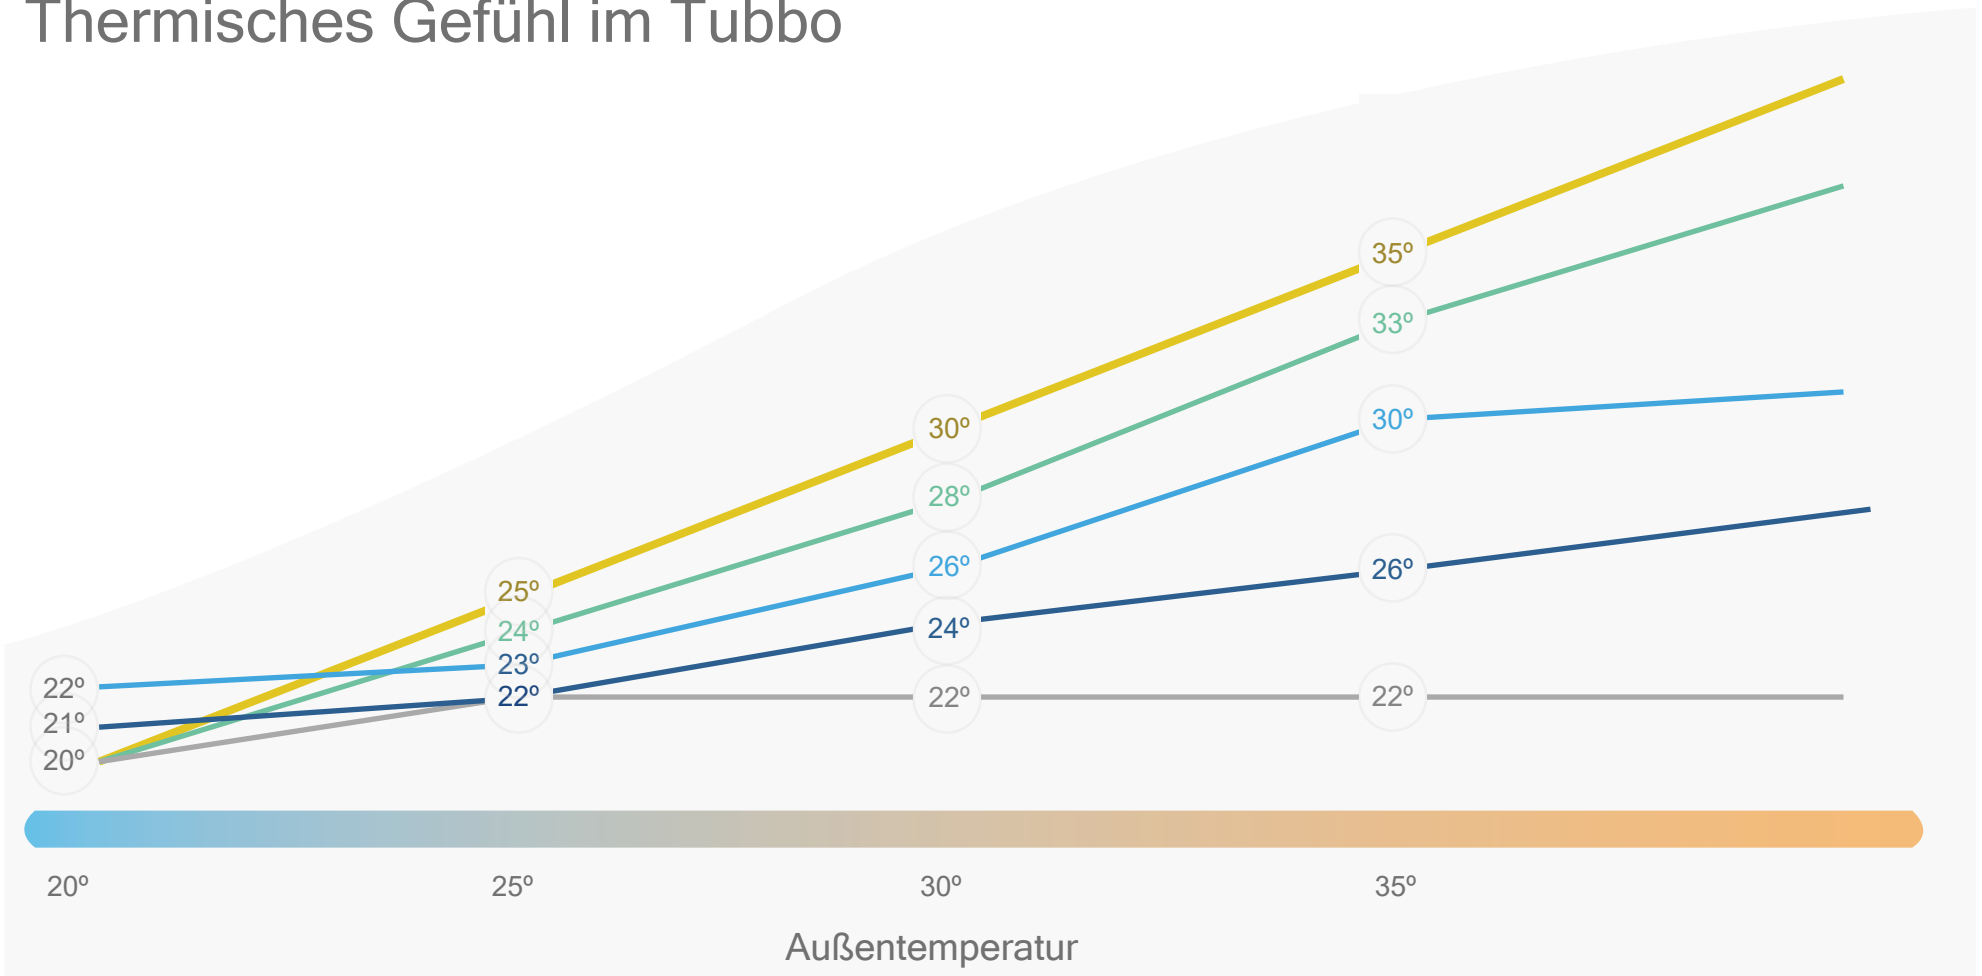

Das Produkt

Tubbo Suite
6.6 x 3.6 meters (23,5m²)

Tubbo Presidential
8.6 x 3.6 meters (30,5m²)

Zubehör

Thermisches Gefühl im Tubbo

Innentemperatur in Tubbo

- Außentemperatur im Schatten
- Standard Tubbo mit Tarnkappe und Fenster
- Standard Tubbo mit Flop-Schirm und Klimaanlage
- Standard Tubbo mit Tarnschirm und Klimaanlage
- Isolierte Tubbo und Klimaanlage