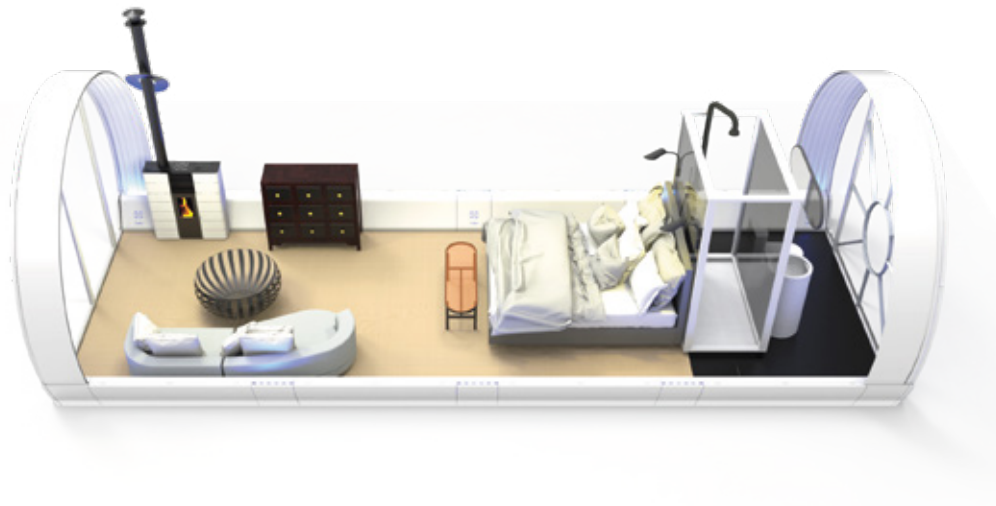

Das Produkt

Tubbo Suite
6.6 x 3.6 meters (23,5m²)

Tubbo Presidential
8.6 x 3.6 meters (30,5m²)

Zubehör

Thermisches Gefühl im Tubbo

Innentemperatur in Tubbo

- Außentemperatur im Schatten
- Standard Tubbo mit Tarnkappe und Fenster
- Standard Tubbo mit Flop-Schirm und Klimaanlage
- Standard Tubbo mit Tarnschirm und Klimaanlage
- Isolierte Tubbo und Klimaanlage