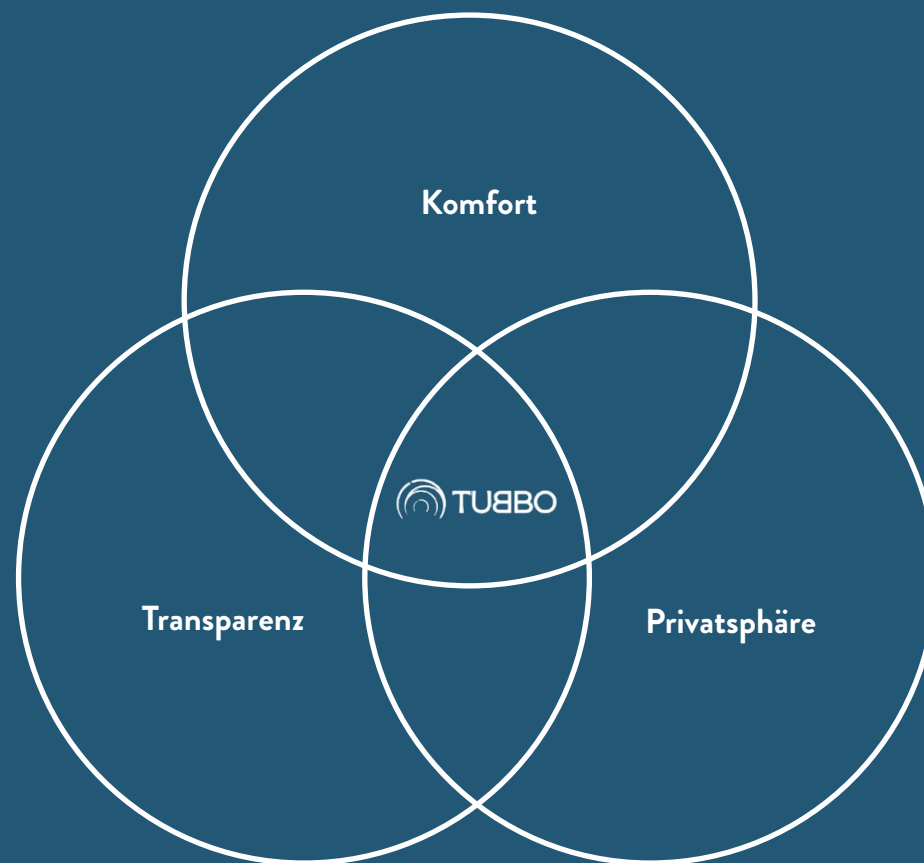

Magische Momente schaffen

Unsere Leidenschaft für die Himmelsbeobachtung hat zur Gestaltung unglaublich attraktiver Strukturen geführt, die einen 180°-Panoramablick nach außen bieten.

Transparency

Genießen Sie einen Rundum-Panoramablick auf Ihre Umgebung und die Natur, 180° Transparenz mit Blick in den Himmel.

Komfort

Ein anspruchsvolles Zimmer im Dienste der Entspannung und des Komforts. Jedes Element, das einen Raum ausmacht, ist gut durchdacht, um den Gästen maximalen Genuss zu bieten.

Privatsphäre

Das ausgeklügelte Design unserer Struktur bietet einen intimen Raum, ohne auf Transparenz zu verzichten, und gewährleistet, dass der Raum vollständig abgedeckt ist, wenn er am meisten gebraucht wird.

Studie, Design und Innovation.

Nach einer gründlichen Untersuchung der bestehenden Lösungen auf dem Glamping-Markt hat sich unser Team auf die Gestaltung und Innovation konzentriert, um eine neue, attraktive und erschwingliche Lösung anzubieten. Wir haben eine Lösung entwickelt, die Design, Transparenz, Komfort und Privatsphäre miteinander verbindet.