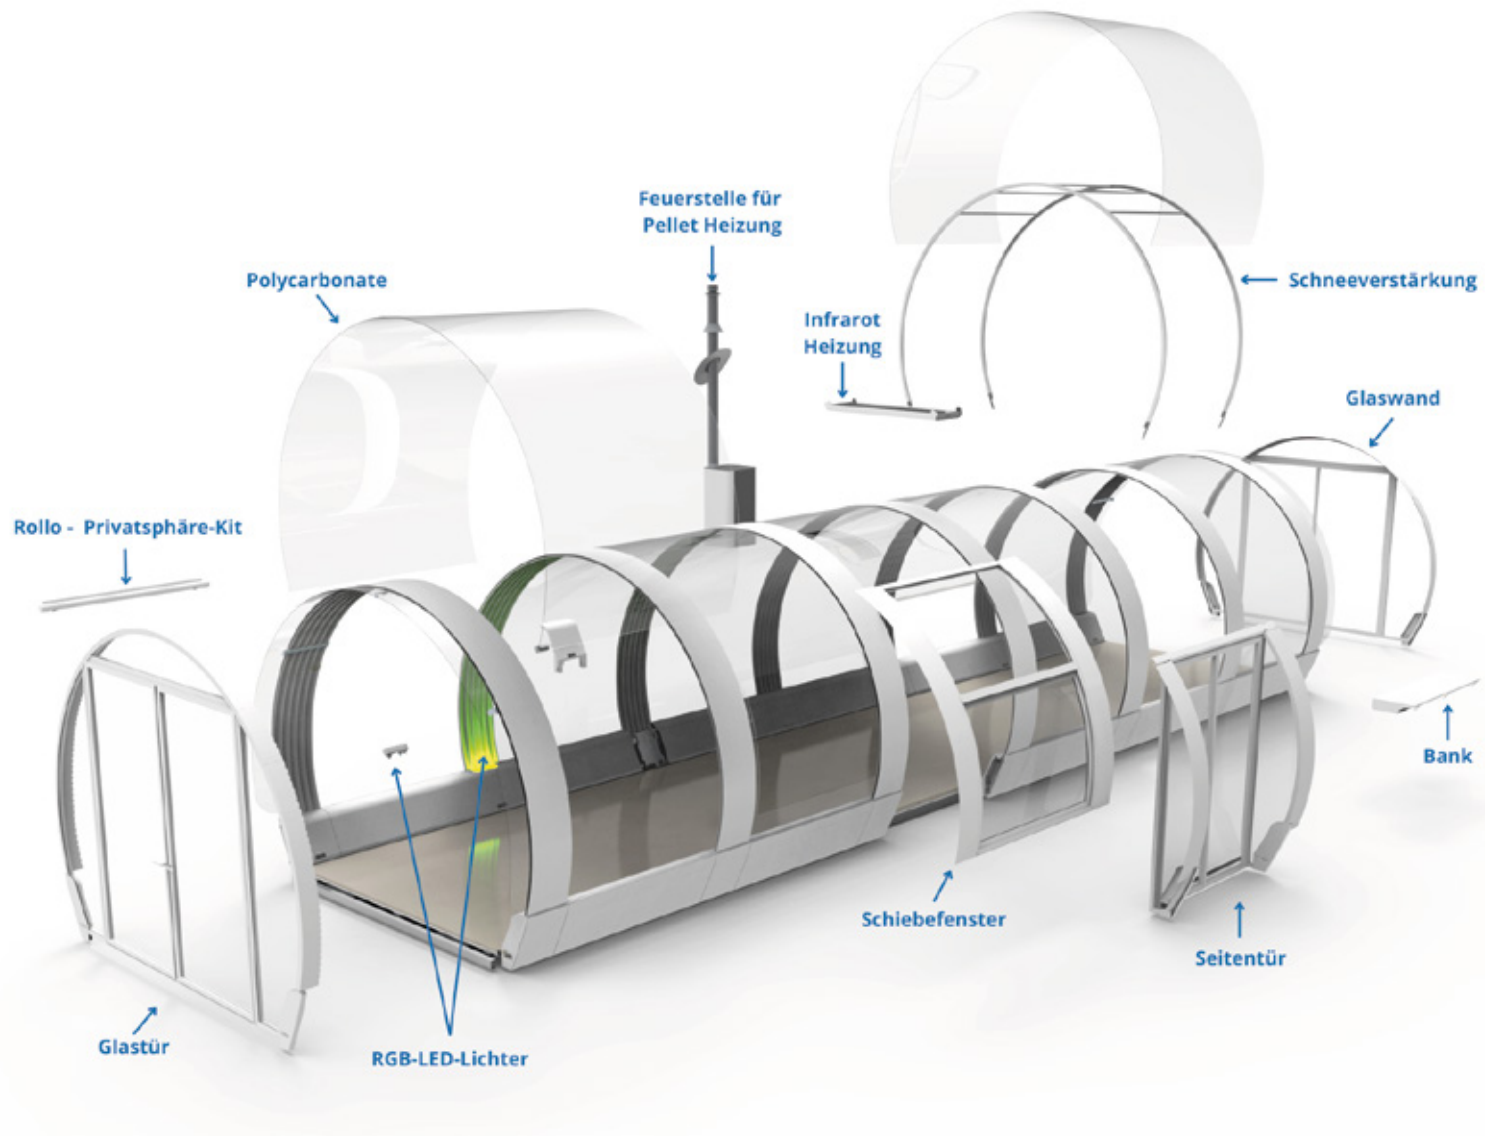

Das Produkt

Tubbo Suite
6.6 x 3.6 meters (23,5m²)

Tubbo Presidential
8.6 x 3.6 meters (30,5m²)

Zubehör

Thermisches Gefühl im Tubbo

Innentemperatur in Tubbo

- Außentemperatur im Schatten
- Standard Tubbo mit Tarnkappe und Fenster
- Standard Tubbo mit Flop-Schirm und Klimaanlage
- Standard Tubbo mit Tarnschirm und Klimaanlage
- Isolierte Tubbo und Klimaanlage

Magische Momente schaffen

Unsere Leidenschaft für die Himmelsbeobachtung hat zur Gestaltung unglaublich attraktiver Strukturen geführt, die einen 180°-Panoramablick nach außen bieten.

Transparency

Genießen Sie einen Rundum-Panoramablick auf Ihre Umgebung und die Natur, 180° Transparenz mit Blick in den Himmel.