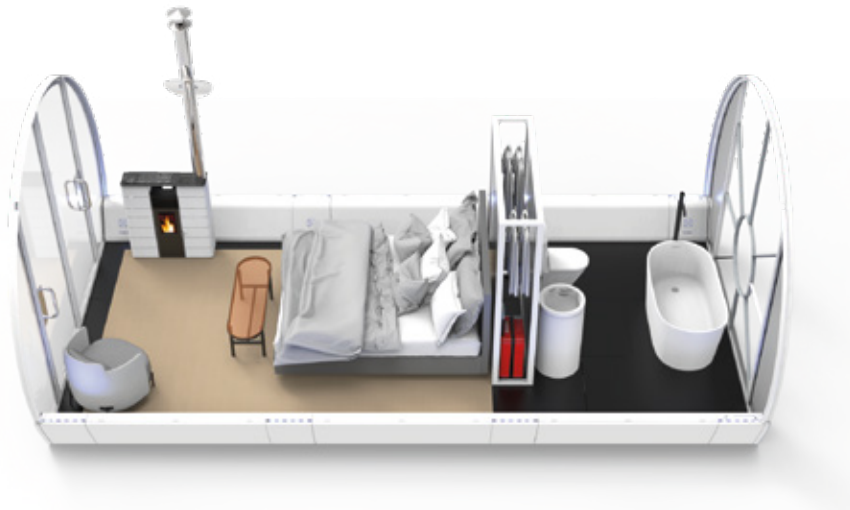

Das Produkt

Tubbo Suite
6.6 x 3.6 meters (23,5m²)

Tubbo Presidential
8.6 x 3.6 meters (30,5m²)

Zubehör

Thermisches Gefühl im Tubbo

Innentemperatur in Tubbo

- Außentemperatur im Schatten
- Standard Tubbo mit Tarnkappe und Fenster
- Standard Tubbo mit Flop-Schirm und Klimaanlage
- Standard Tubbo mit Tarnschirm und Klimaanlage
- Isolierte Tubbo und Klimaanlage