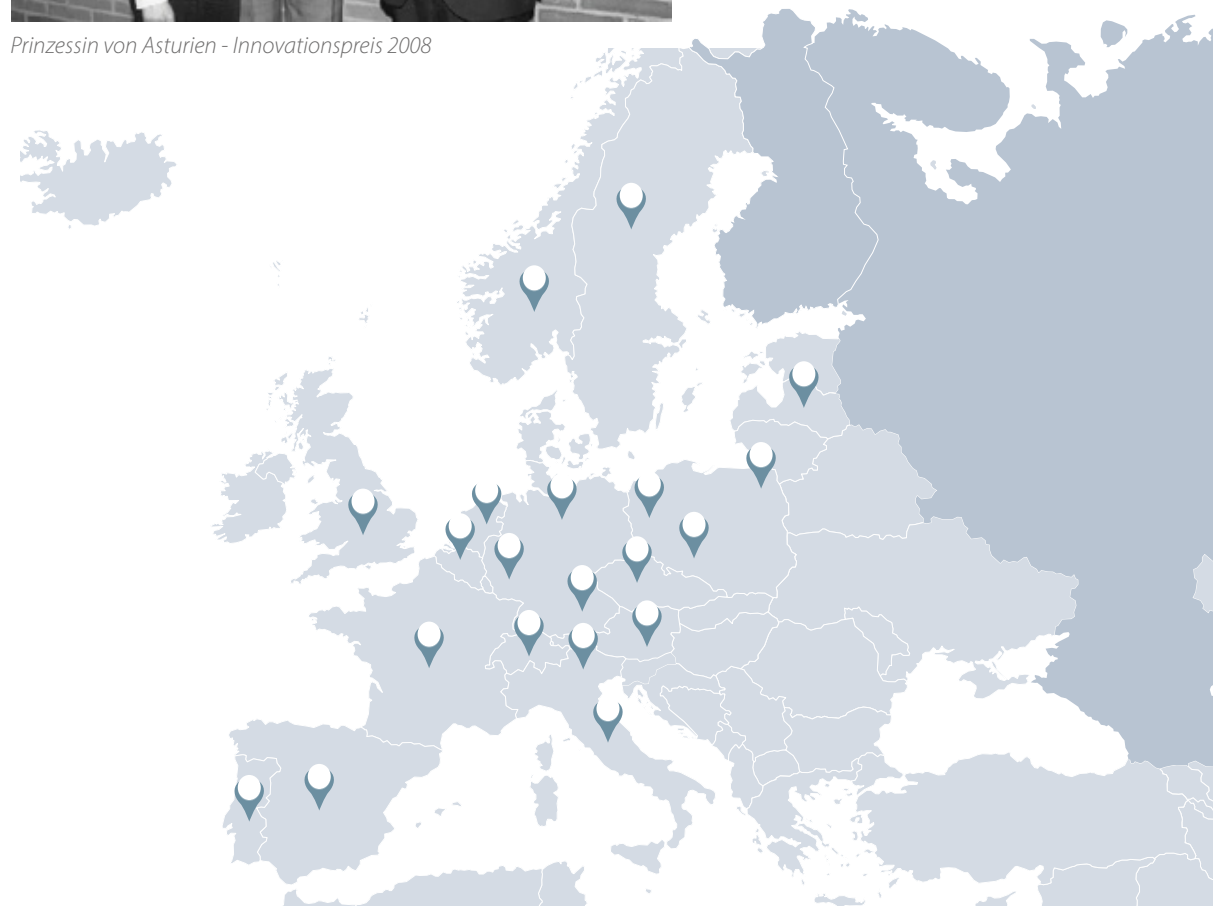

TUBBO IST EIN UNTERNEHMEN DER CAPOTEX-GRUPPE.

Internationales Unternehmen, das seit 1996 auf die Entwicklung und Herstellung von modularen Gehäusen spezialisiert ist.