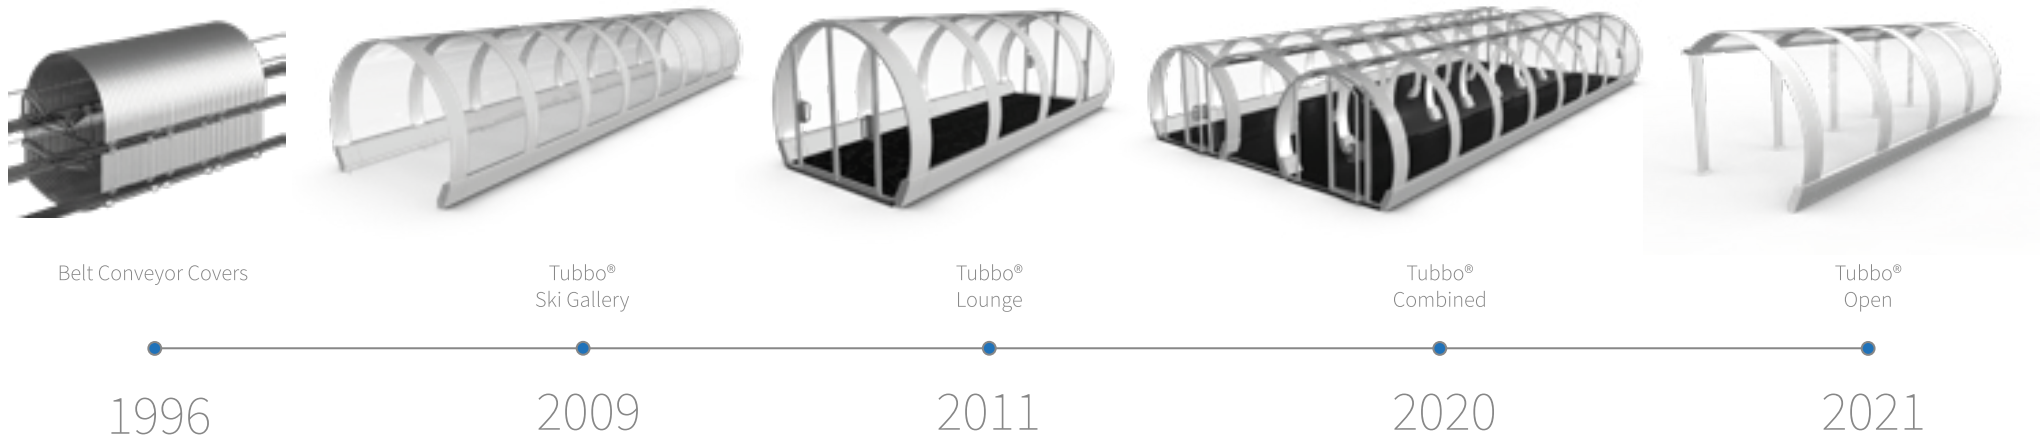

DIE ENTWICKLUNG DER TUBBO® FAMILIE; MEHR ALS 25 JAHRE ERFAHRUNG, INNOVATION.

Erweitern Sie Ihr gastronomisches Angebot, erstellen Sie Ihr eigenes Überdachungskonzept für Ihre Terrasse oder andere Außenbereiche. TUBBO ist perfekt, um den Kundenstrom und die Rentabilität Ihres Unternehmens zu erhöhen.

Tubbo® ist eine Marke der Capotex® Gruppe, einem weltweit führenden Unternehmen, das sich auf die Entwicklung, die Herstellung und den Vertrieb von modularen Strukturen und Verkleidungslösungen für eine Vielzahl von Durchgangsbereichen, Galerien, Freizeit- und Unterhaltungsstätten spezialisiert hat. Seit 1996 werden die von Capotex entwickelten innovativen technischen Lösungen für die Abdeckung von Förderbändern im eigenen Labor und in der eigenen Fabrik getestet und hergestellt und bis heute in mehr als 70 Ländern vertrieben.

Als Weiterentwicklung der von Capotex entwickelten Abdeckungslösungen entstand 2008 die Marke Tubbo mit dem Ziel, neue Märkte zu erschließen und vielseitige, leichte, anpassungsfähige und individuell gestaltbare modulare Strukturen mit einem innovativen, avantgardistischen und anspruchsvollen Design zu schaffen.