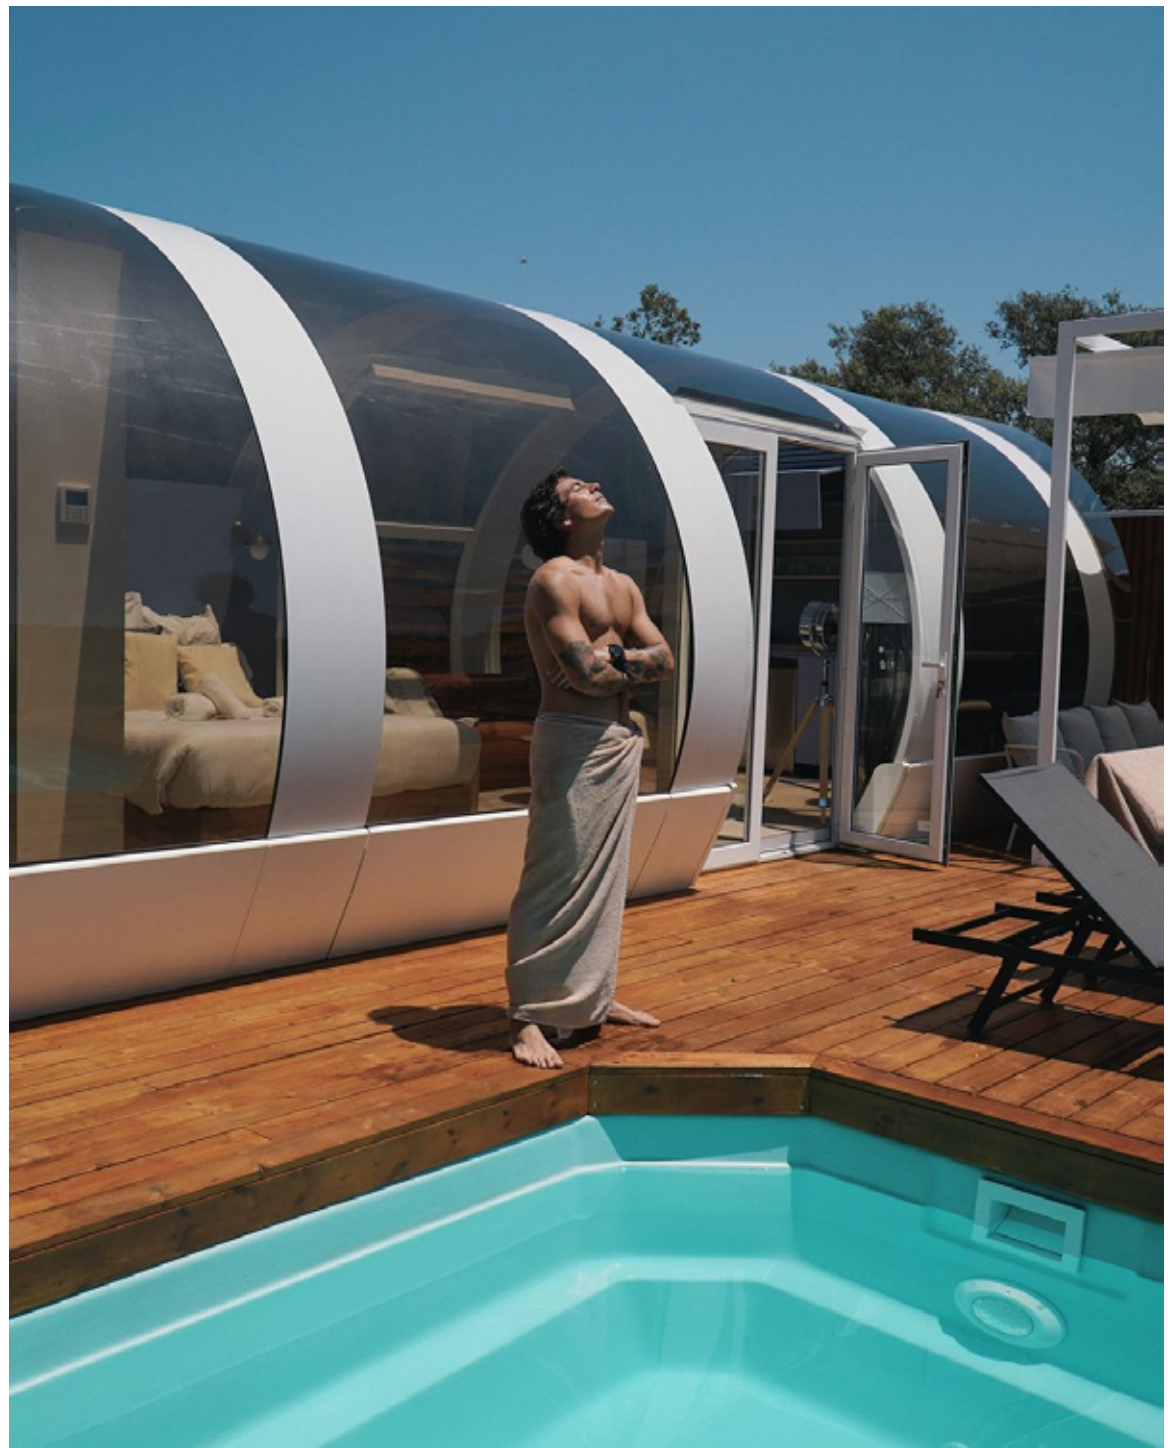

Wir bringen die neuesten Innovationen in das Panoramaerlebnis ein, indem wir Transparenz und riesige Schiebefenster kombinieren, um eine vollständige Verbindung mit der Natur herzustellen. Unsere soliden Strukturen sind speziell für Privatsphäre und Sinnlichkeit konzipiert.

Die Tubbo-Konstruktionen garantieren einen komfortablen Raum mit Panoramablick bei jedem Wetter und den Seelenfrieden des Besitzers.

“Wir können uns mit den Annehmlichkeiten, die wir in unserem evolutionären Abenteuer geschaffen haben, in die Natur integrieren.”

Jorge Saura
CEO

Schaffen Sie ein 360-Grad-Erlebnis

Schaffen Sie einen bezaubernden Glamping-Rückzugsort, an dem die Gäste in die Natur eintauchen können, umgeben von üppigem Grün und atemberaubenden Aussichten. Die Tubbo-Strukturen bieten ein einzigartiges und schönes Erlebnis, das die perfekte Mischung aus Komfort und Verbindung mit der Natur darstellt

Die Erfahrung, das Firmament zu beobachten, die Vision einer Seifenblase mit dem Komfort und der Privatsphäre einer Hütte.

Erleben Sie das unvergessliche Erlebnis eines Aufenthaltes in einem luxuriösen Glamping, umgeben von natürlicher Schönheit.