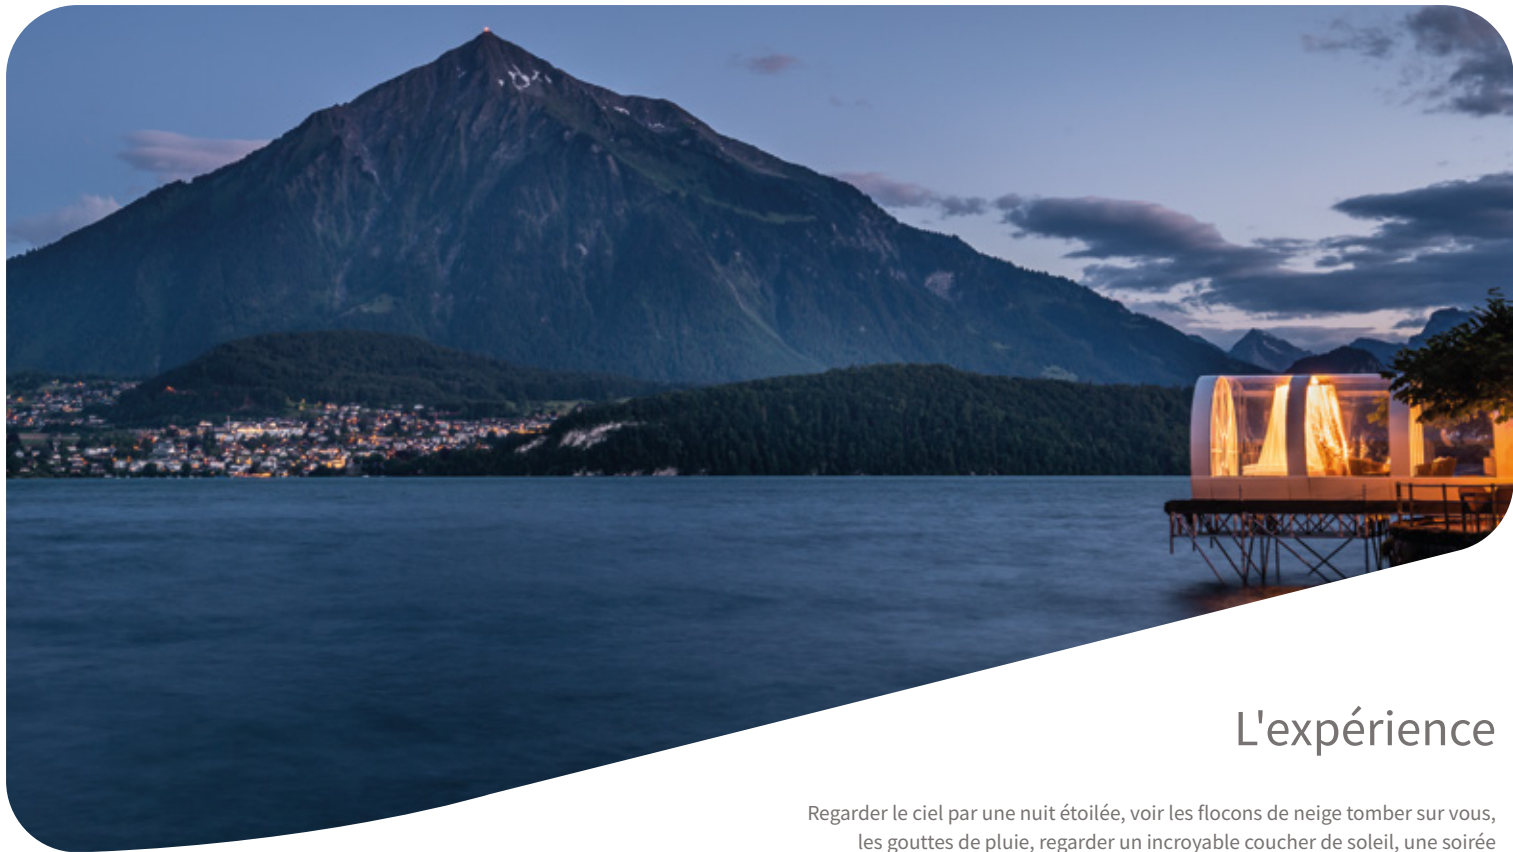

Les constructions Tubbo garantissent un espace panoramique et confortable dans toutes les conditions météorologiques, et la tranquillité d'esprit pour le propriétaire.

"Nous pouvons nous intégrer dans la nature avec les comforts que nous avons créés dans notre aventure évolutive"

Jorge Saura
CEO

Créer une expérience à 360 degrés

Créez une retraite glamping enchantée où les invités peuvent s'immerger dans la nature, entourés d'une verdure luxuriante et de vues imprenables. Les structures Tubbo offrent une expérience unique et magnifique, alliant confort et connexion avec la nature.

L'expérience de l'observation du firmament, la vision d'une bulle avec le confort et l'intimité d'une cabine.

Vivez l'expérience inoubliable d'un séjour dans un glamping de luxe, entouré de beauté naturelle.