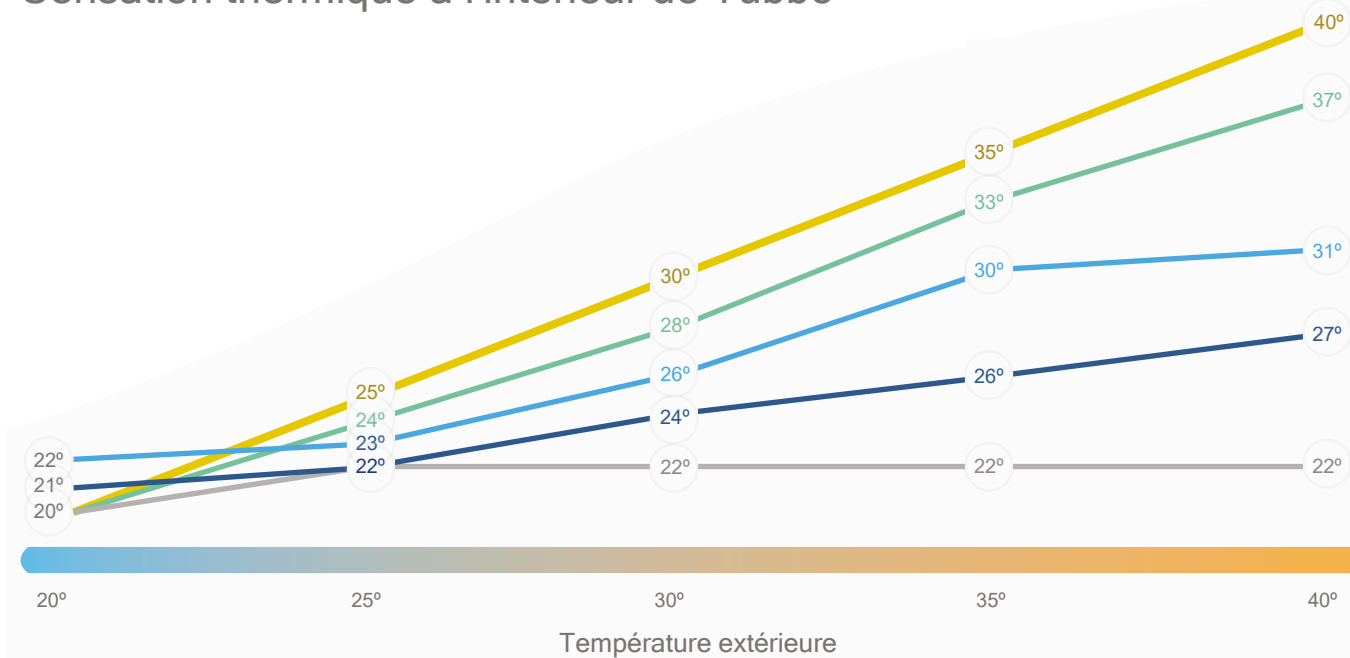

Produit

Tubbo Suite

6,6 x 3,6 mètres (23,5 m²).

Tubbo Présidentiel

8,6 x 3,6 mètres (30,5 m²).

Accessoires

Sensation thermique à l'intérieur de Tubbo

Température intérieure Tubbo