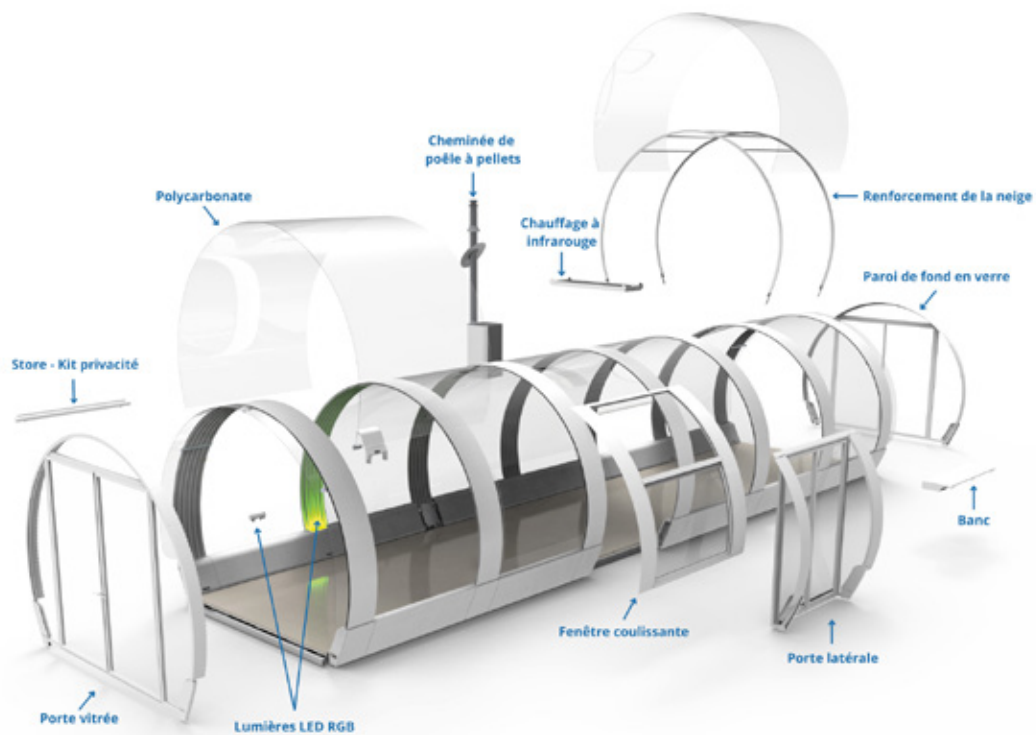

Produit

Tubbo Suite

6,6 x 3,6 mètres (23,5 m²).

Tubbo Présidentiel

8,6 x 3,6 mètres (30,5 m²).

Accessoires

Sensation thermique à l'intérieur de Tubbo

Température intérieure Tubbo

- Température extérieure à l'ombre
- Tubbo standard avec store et fenêtre de camouflage
- Tubbo standard avec flop shade et AC
- Tubbo standard avec store de camouflage et AC
- Tubbo isolé et climatisation