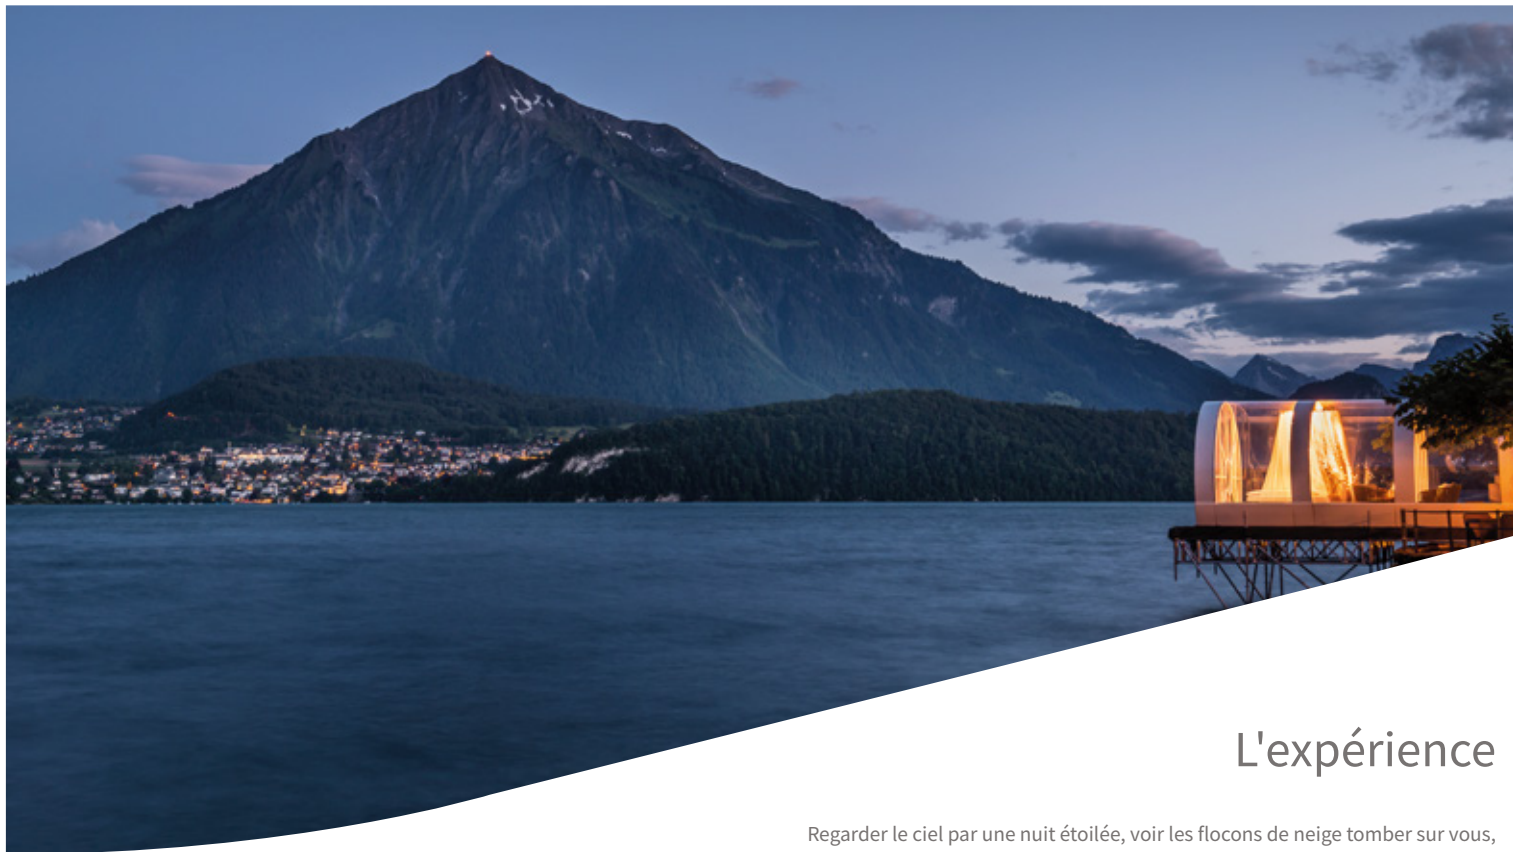

L'expérience

Regarder le ciel par une nuit étoilée, voir les flocons de neige tomber sur vous, les gouttes de pluie, regarder un incroyable coucher de soleil, une soirée romantique, une aurore boréale...

L'expérience de l'observation du firmament, la vision d'une bulle avec le confort et l'intimité d'une cabine.