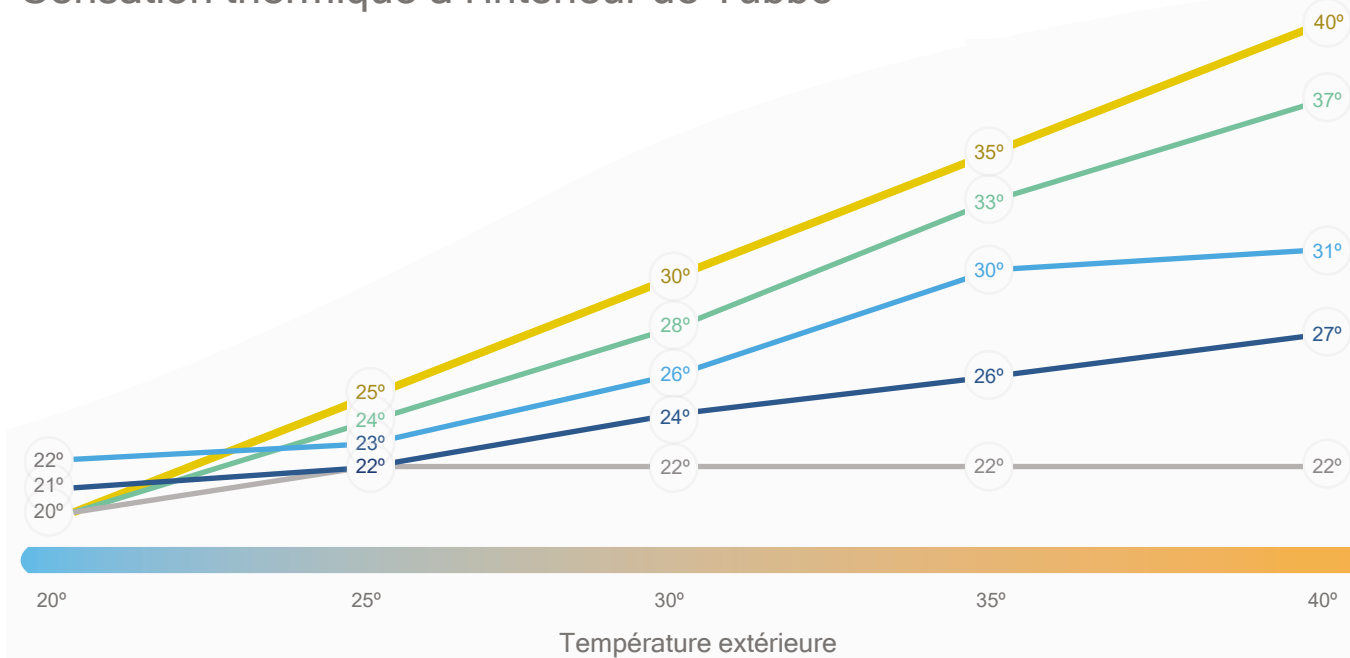

Sensation thermique à l'intérieur de Tubbo

Température intérieure Tubbo

- Température extérieure à l'ombre
- Tubbo standard avec store et fenêtre de camouflage
- Tubbo standard avec flop shade et AC
- Tubbo standard avec store de camouflage et AC
- Tubbo isolé et climatisation