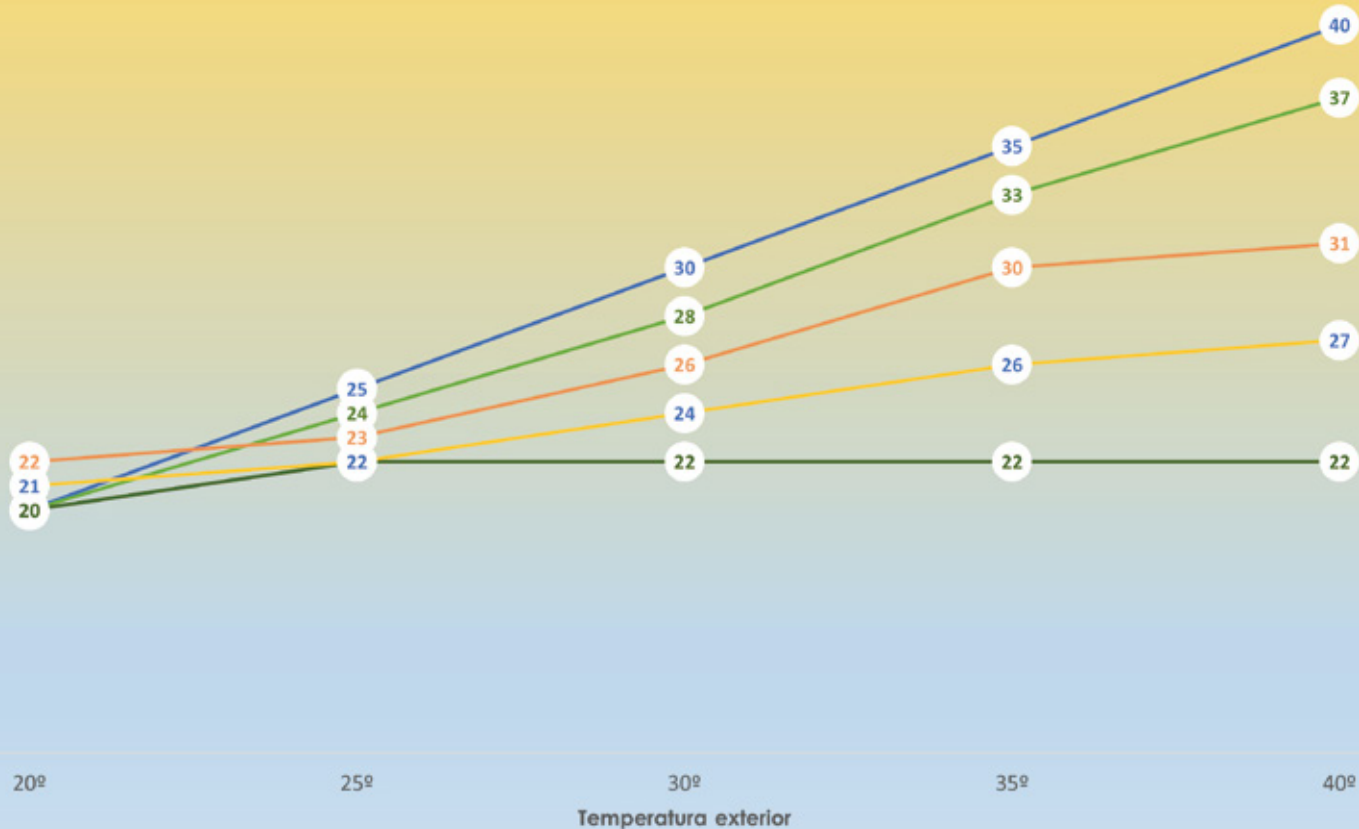

Tubbo Suite

6,6 x 3,6 metros (23,5 m2).

Tubbo Presidencial

8,6 x 3,6 metros (30,5 m2).

Accesorios

COMPARATIVA SOLUCIONES TUBBO

Temperatura Interior del Tubbo

— Temperatura exterior a la sombra