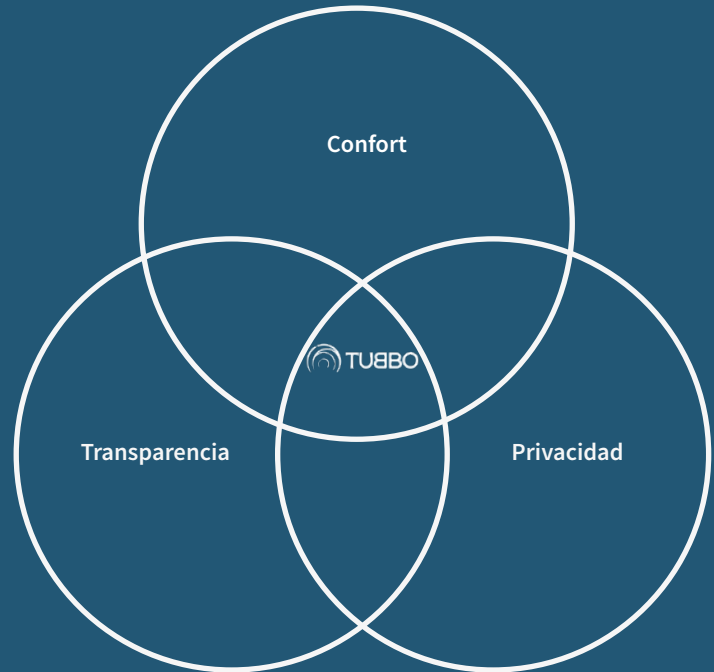

Nuestra pasión por disfrutar del cielo estrellado ha resultado en el diseño de increíbles estructuras atractivas, con una vista panorámica de 180 grados.

Transparencia

Disfruta de una visión de tu entorno y de la naturaleza completamente panorámica, 180º de transparencia con vistas al cielo.

Confort

Una habitación sofisticada al servicio de tu descanso y de tu confort. Cada elemento que compone tu habitación está bien pensado para el máximo disfrute de tus huéspedes.

Privacidad

Ofrece un espacio íntimo sin sacrificar la transparencia, el diseño sofisticado de nuestra estructura proporciona una cobertura total de la estancia en los momentos que son más necesarios.

Estudio, diseño e innovación

Tras un profundo estudio de las soluciones existentes en el mercado del glamping, nuestro equipo se ha centrado en diseñar e innovar para poder ofrecer una solución novedosa, atractiva y asequible.

Hemos diseñado una solución que unifique el diseño, la transparencia, con el confort y la privacidad.