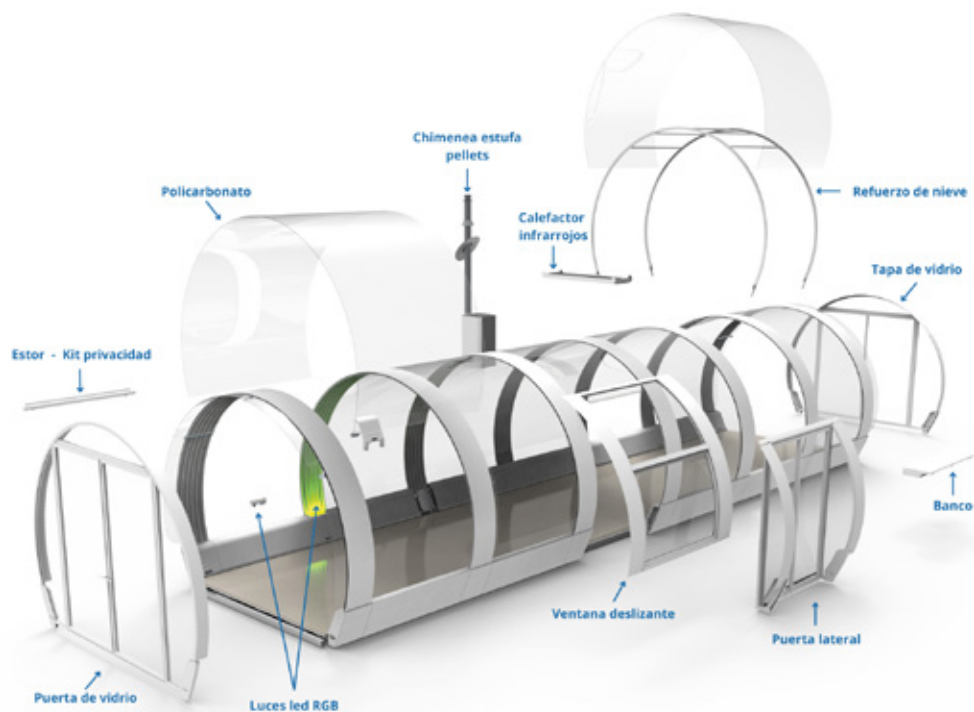

Tubbo Suite

6,6 x 3,6 metros (23,5 m2).

Tubbo Presidencial

8,6 x 3,6 metros (30,5 m2).

Accesorios

COMPARATIVA SOLUCIONES TUBBO

Temperatura Interior del Tubbo

— Temperatura exterior a la sombra

— Tubbo aislado y aire acondicionado

— Tubbo estandar con sombra camuflaje y AC

— Tubbo estandar con sombra camuflaje y ventana

— tubbo estandar con sombra flop y AC

Nuestra pasión por disfrutar del cielo estrellado ha resultado en el diseño de increíbles estructuras atractivas, con una vista panorámica de 180 grados.