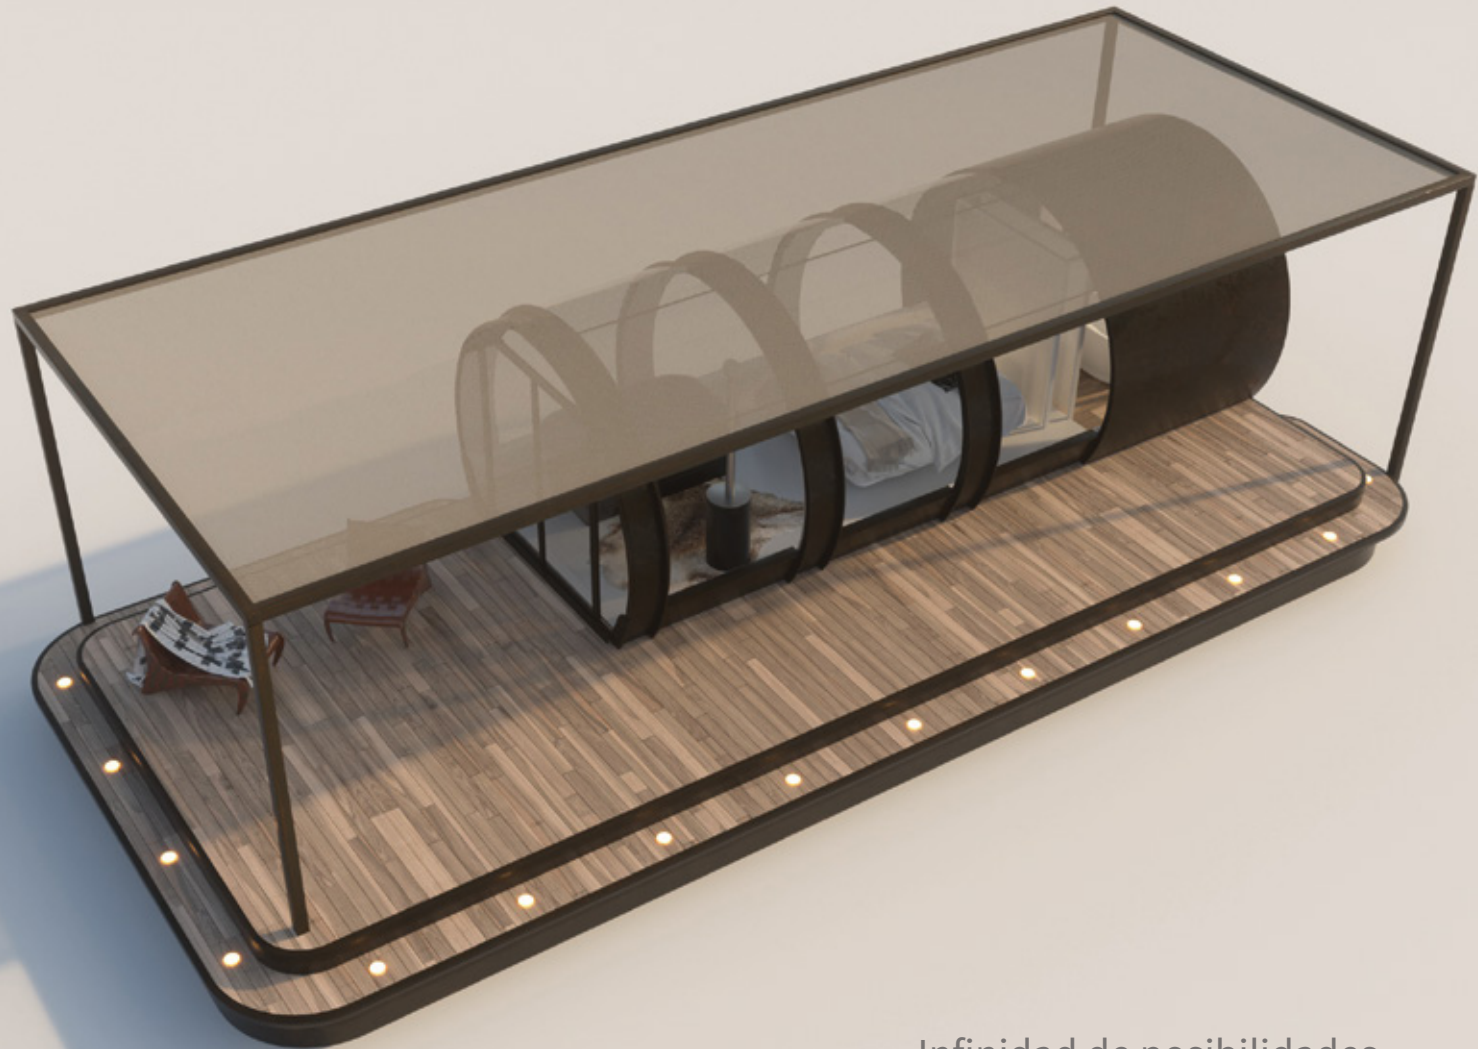

Infinidad de posibilidades