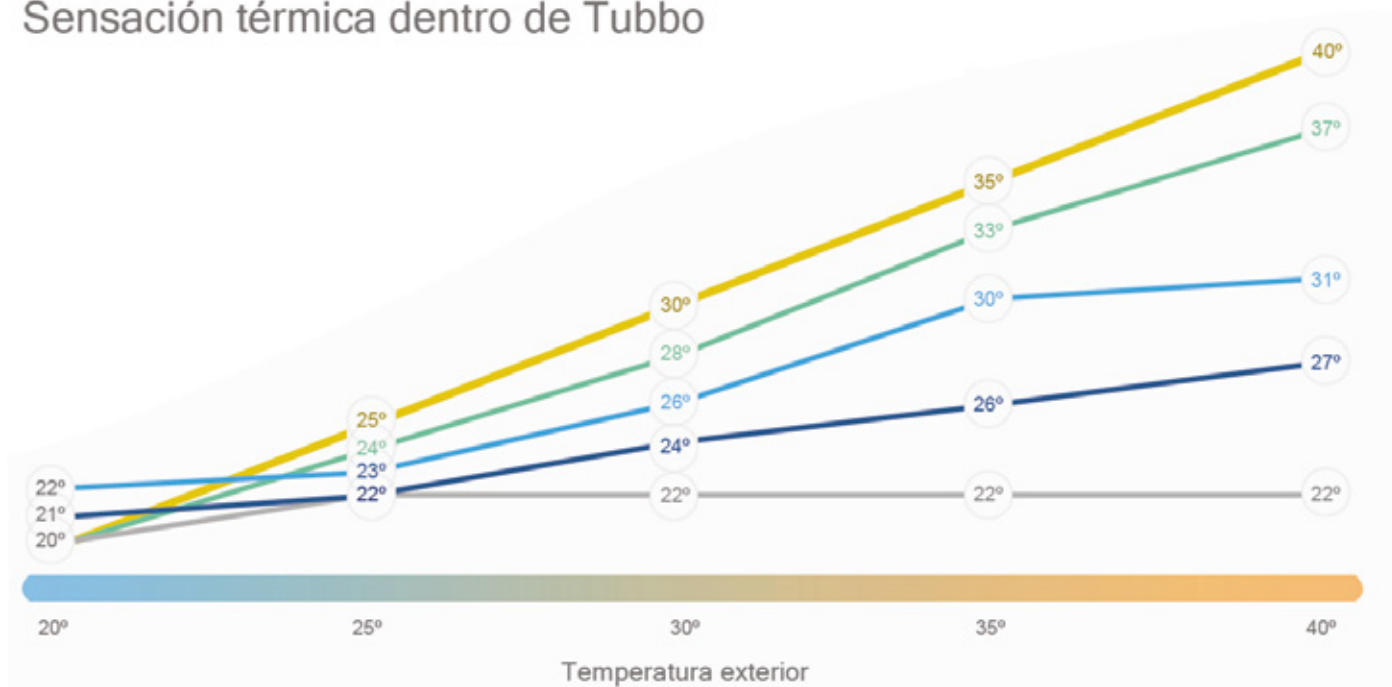

## Tubbo Presidencial

8,6 x 3,6 metros (30,5 m<sup>2</sup>).

Incluye:

- Baño
- Dormitorio
- Salón

## Sensación térmica dentro de Tubbo

Temperatura interior en Tubbo

- Temperatura exterior en la sombra
- Tubbo estándar con sombra de camuflaje y ventana
- Tubbo estándar con sombra de camuflaje y AC
- Tubbo estándar con sombra de camuflaje y AC
- Tubbo aislado y AC