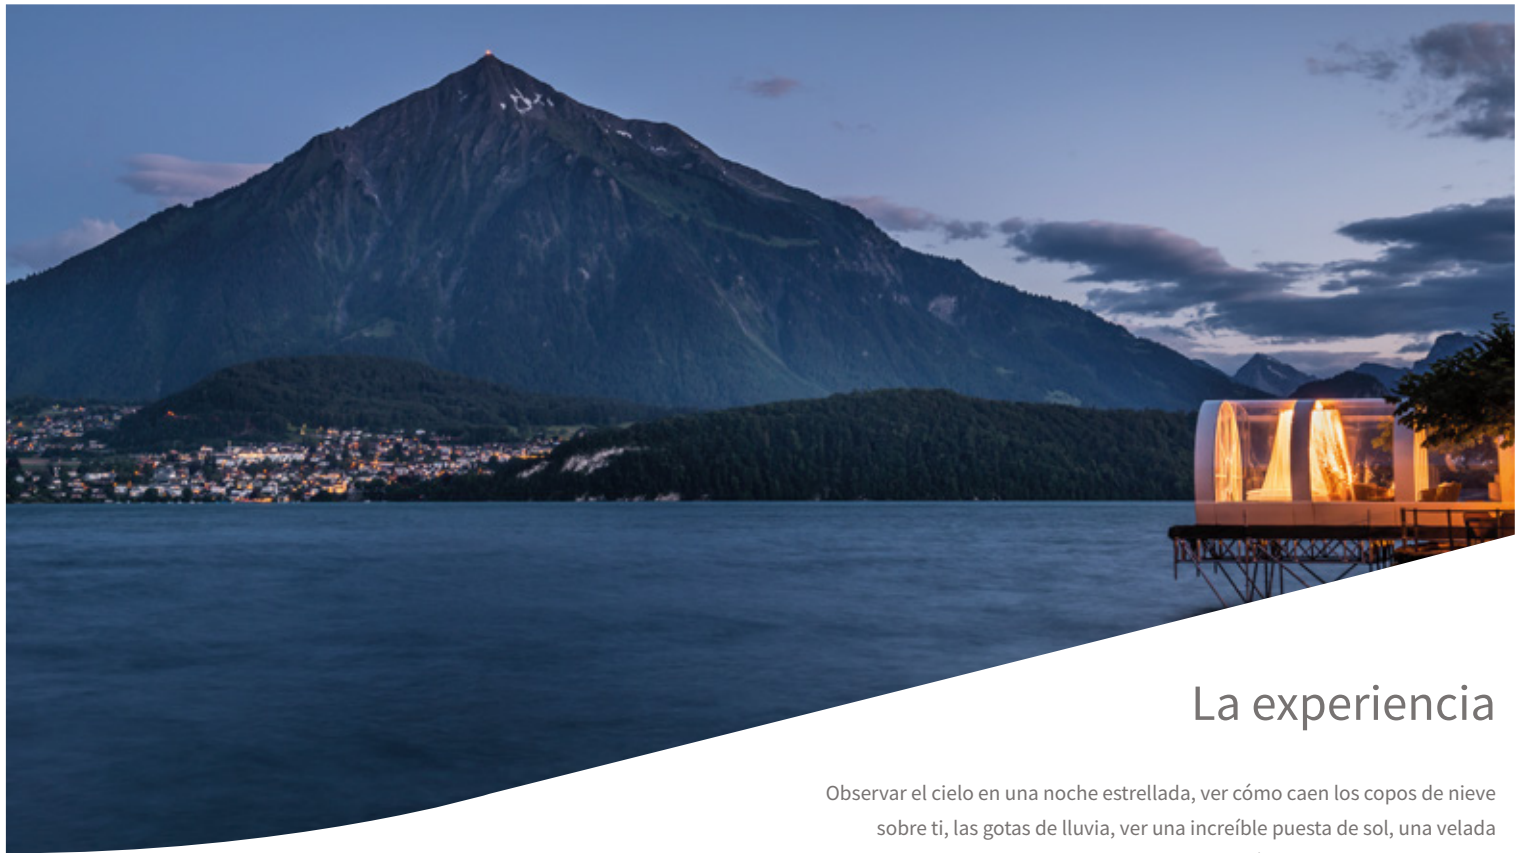

La experiencia

Observar el cielo en una noche estrellada, ver cómo caen los copos de nieve sobre ti, las gotas de lluvia, ver una increíble puesta de sol, una velada romántica, una aurora boreal...

La experiencia de observar el firmamento, la visión de una burbuja con la comodidad e intimidad de una cabaña.